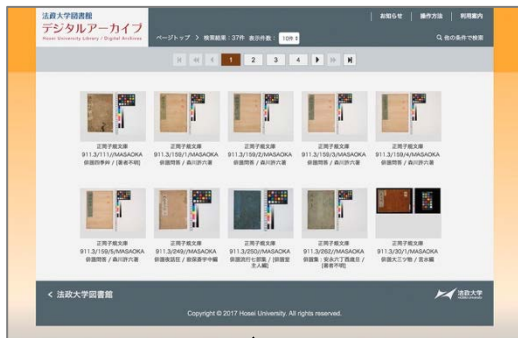

## 1. ページの流れ

横断検索(デフォルト)と、詳細検索が利用できます。  
コレクションを選んで検索が行えます。

最上部のグローバルメニューには「お知らせ」等へのリンクを配置しています。

目的に応じて、検索と、一覧を選んでください。

検索結果一覧

検索結果がサムネイル画像と書名などのテキストで表示されます。表示量に応じて、上側にページングメニューが表示されます。

一覧

コレクションごとにテキストで一覧を表示。  
資料ごとの特徴に合わせた表示です。

資料内容

資料個々の内容を表示します。

画像をクリックすると画像ビューアが表示されます。  
ページ一覧や印刷用メニューを用意しています。

## 2. 検索ページ