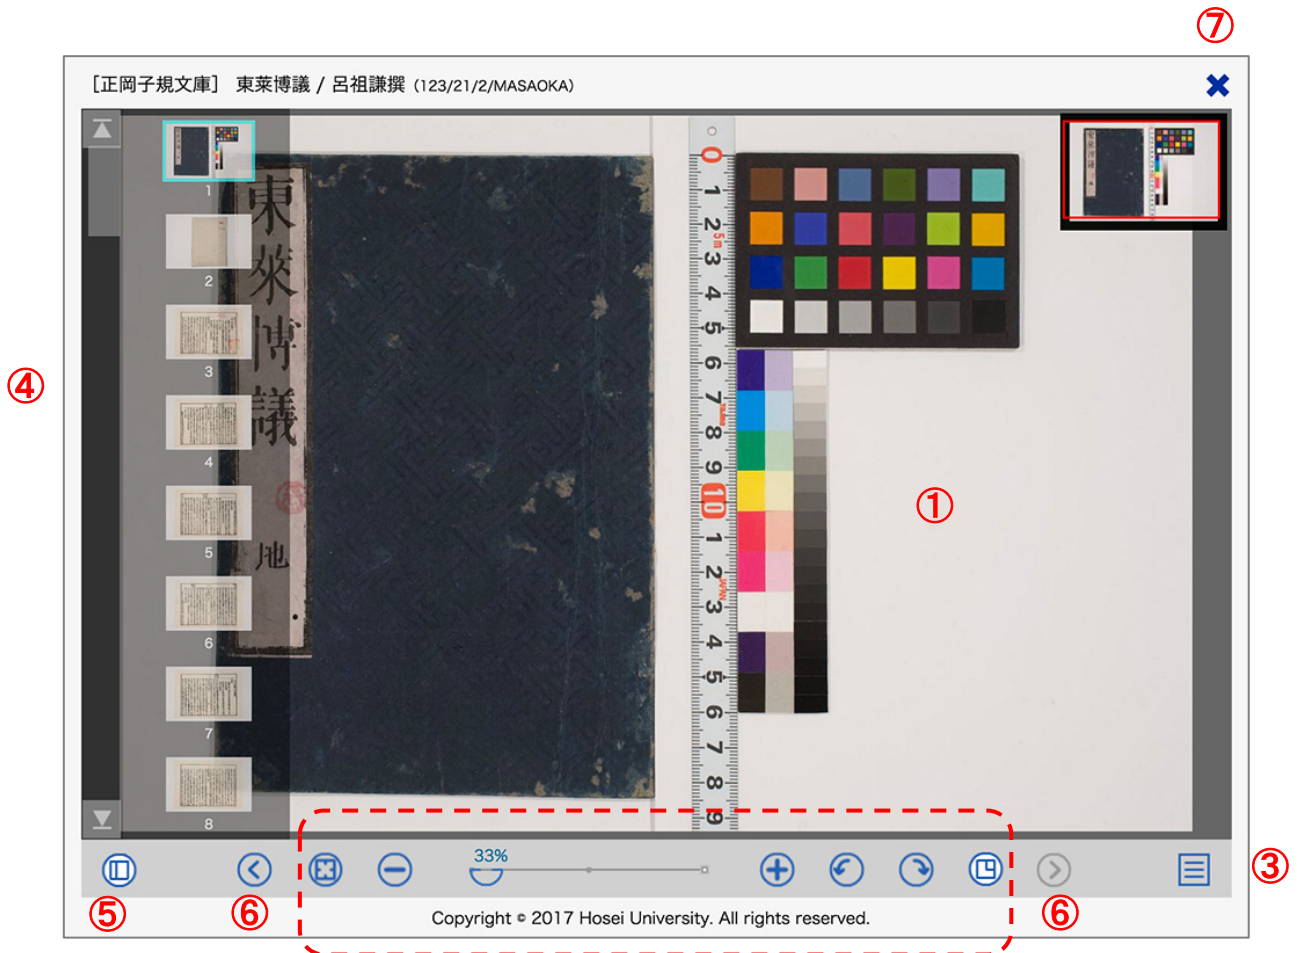

5. 画像ビューア

(5-1) 概要

① 画像

初期表示で最初の画像を全体を表示します。

ドラッグ操作で移動が行えます。拡大・縮小はマウスホイールやジェスチャーのピンチ操作にも対応しています。

② コントローラ

左から、

- ・初期化(画面全体に収まるように表示、回転リセット)
- ・縮小(50%ステップ)
- ・ズームスライダ
- ・拡大(2倍ステップ)、データ解像度の100%まで。
- ・回転(反時計まわり、時計まわり、90度ステップ)
- ・ローケータの表示切り替え

ウィンドウの幅が狭い場合は、優先度の低いボタンは表示されません。

③ オプションメニュー

その他の機能を収めています。上から、