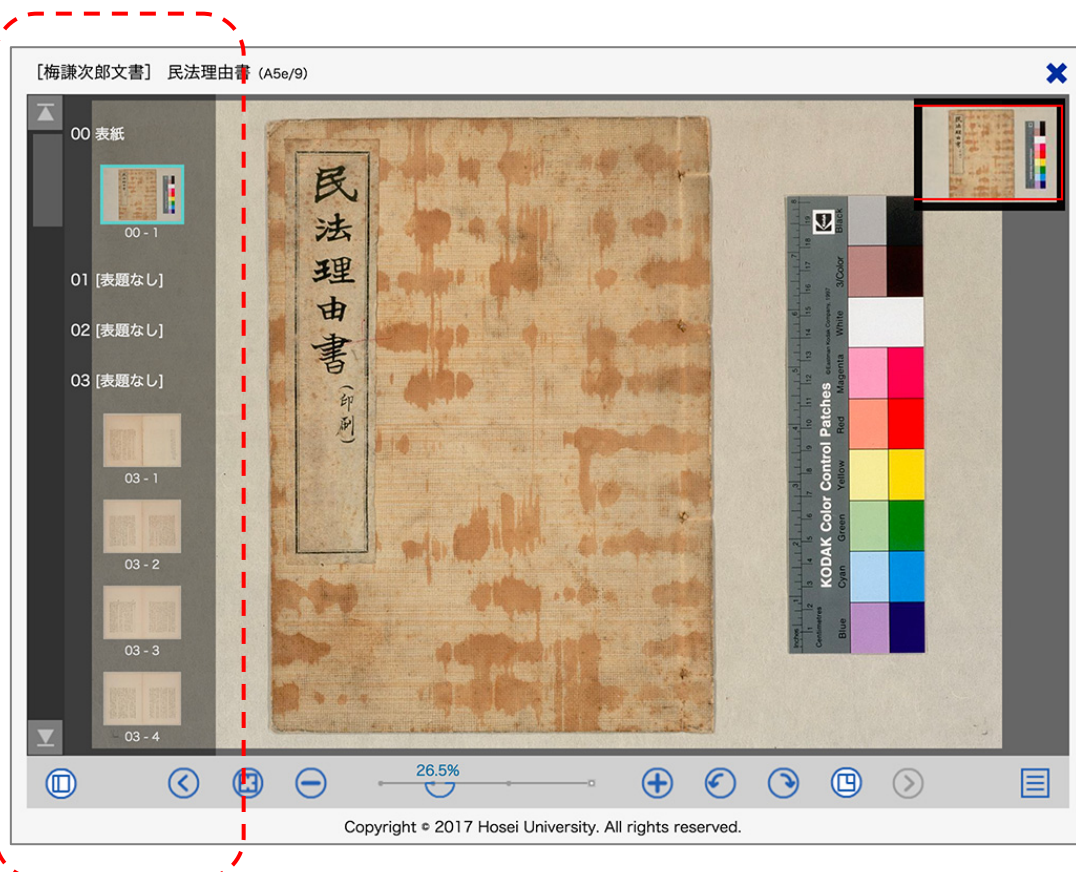

- ・全画面： 画像ビューア画面を全画面表示します。元に戻す場合はブラウザに表示される案内に従ってください。(ESC キーなど)
- ・印刷： 印刷用のページを表示します。
- ・ダウンロード： 現在の表示画像をダウンロードできます。
- ・閉じる： 画像ビューアを閉じます。
- ・キャンセル： メニューを閉じます。

④ ページ一覧

資料内の画像を一覧表示します。画像をクリックすると切り替わります。

梅謙次郎文書の場合

- ・資料内のタイトルも表示します。(下図)
- ・白色の各タイトル箇所はトグルボタンになっています。
- ・最初は、画像はすべて閉じています。

⑤ 一覧切り替えボタン

ウィンドウ幅が狭い場合は最初に表示しません。

⑥ ページ移動

資料の送り方向へページ移動します。

キーボードのページアップ/ページダウン・キーも利用できます。

⑦ 閉じるボタン

画像ビューアを閉じます。